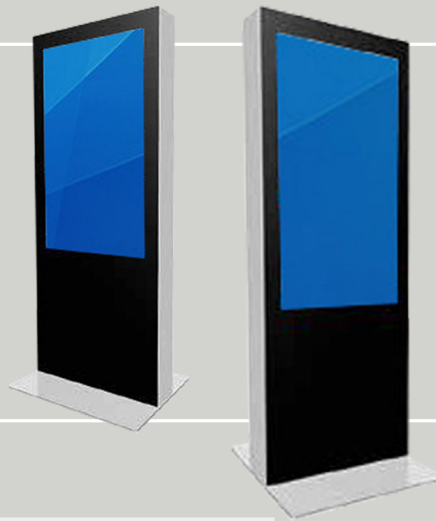

## INFORMÁCIÓS OSZLOPOK

Információs oszlopaink normál, vékony, kétoldalas és kültéri változatban is elérhetőek. Alapszínük fekete, igény esetén egyedi színekben, logóval ellátva, belső világítással is rendelhetőek.

Edzett biztonsági üveg védi a képernyőt az esetleges rongálás ellen. Alapzata 10 mm-es súlyos acéllemez tartalmaz a stabilitás céljából, igény esetén a padlóhoz rögzítjük csavarokkal a közel 125 kg-os szerkezetet.

DIGITÁLIS  
SLIM TOTEM  
22"- 55" méretű  
monitorokhoz

DIGITÁLIS  
KÉTOLDALAS TOTEM  
32"- 85" méretű  
monitorokhoz

DIGITÁLIS  
KÜLTÉRI TOTEM  
Elsőosztályú digitális  
signage termék.  
Tartós, ellenálló, kültéri.  
Folyamatos 7/24 működés